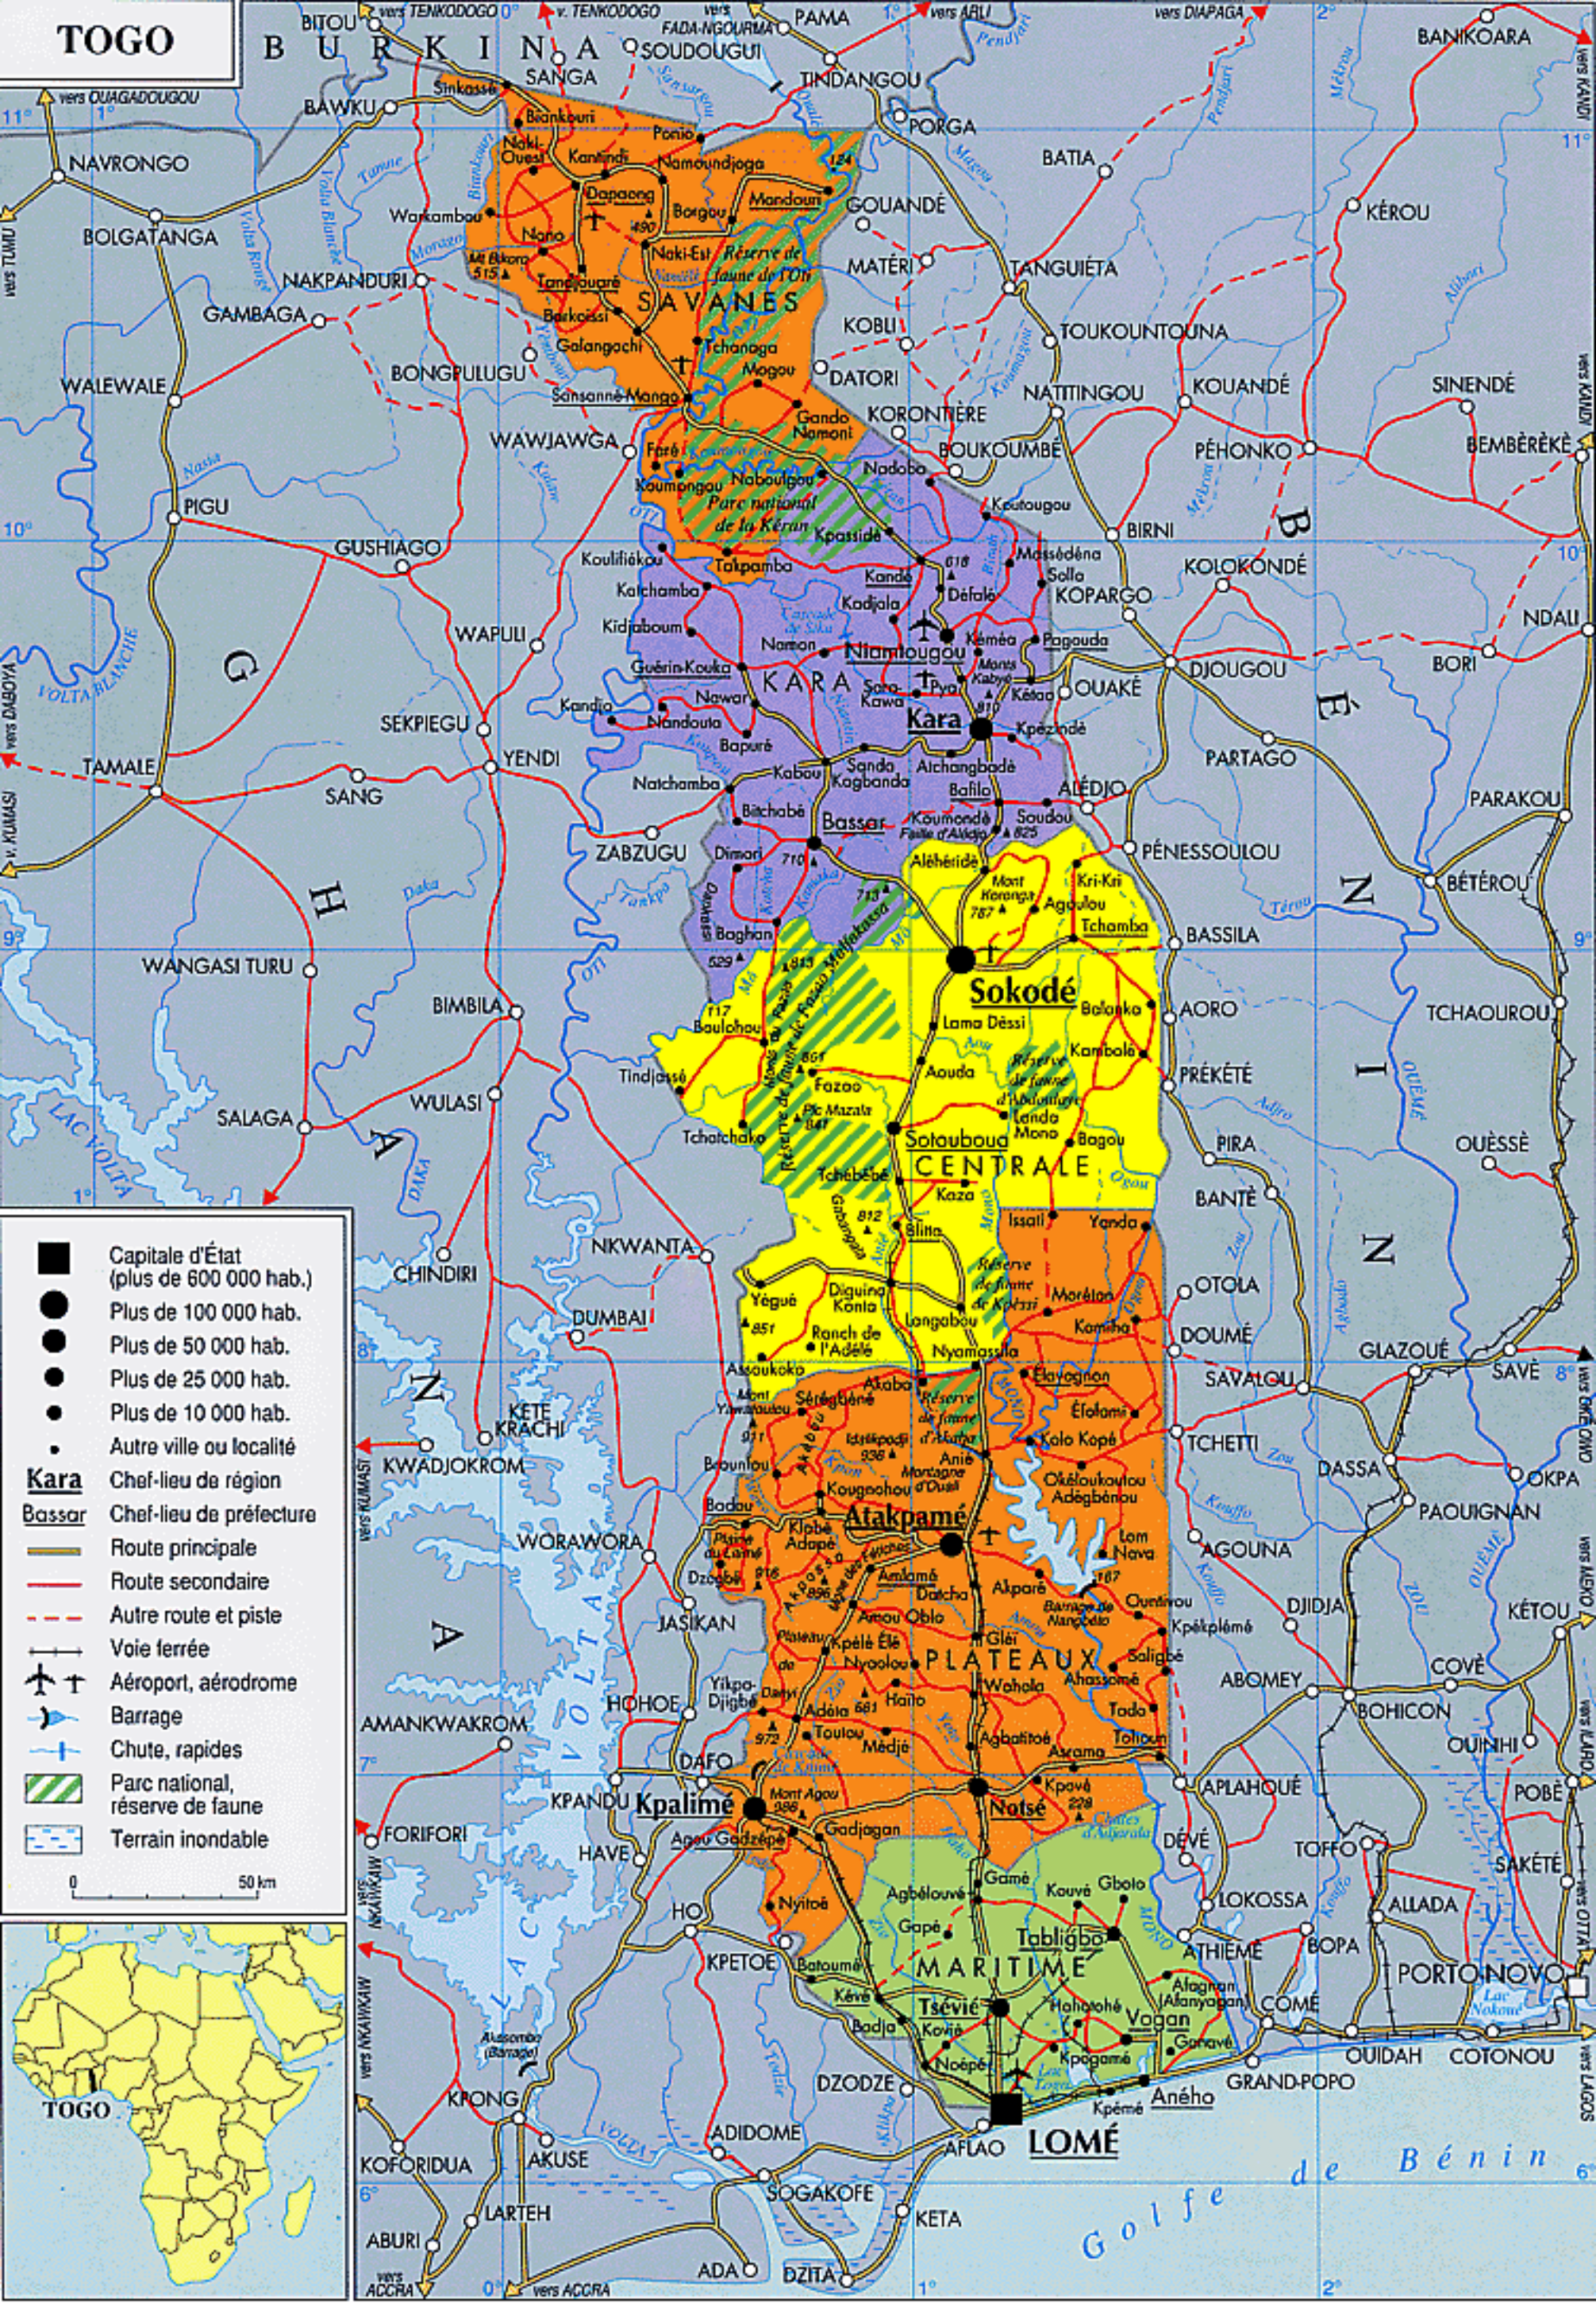

TOGO

- Capitale d'État (plus de 600 000 hab.)
- Plus de 100 000 hab.
- Plus de 50 000 hab.
- Plus de 25 000 hab.
- Plus de 10 000 hab.
- Autre ville ou localité
- **Kara** Chef-lieu de région
- **Bassar** Chef-lieu de préfecture
- Route principale
- Route secondaire
- - - Autre route et piste
- Voie ferrée
- ✈ Aéroport, aérodrome
- Barrage
- Chute, rapides
- ▨ Parc national, réserve de faune
- ▨ Terrain inondable