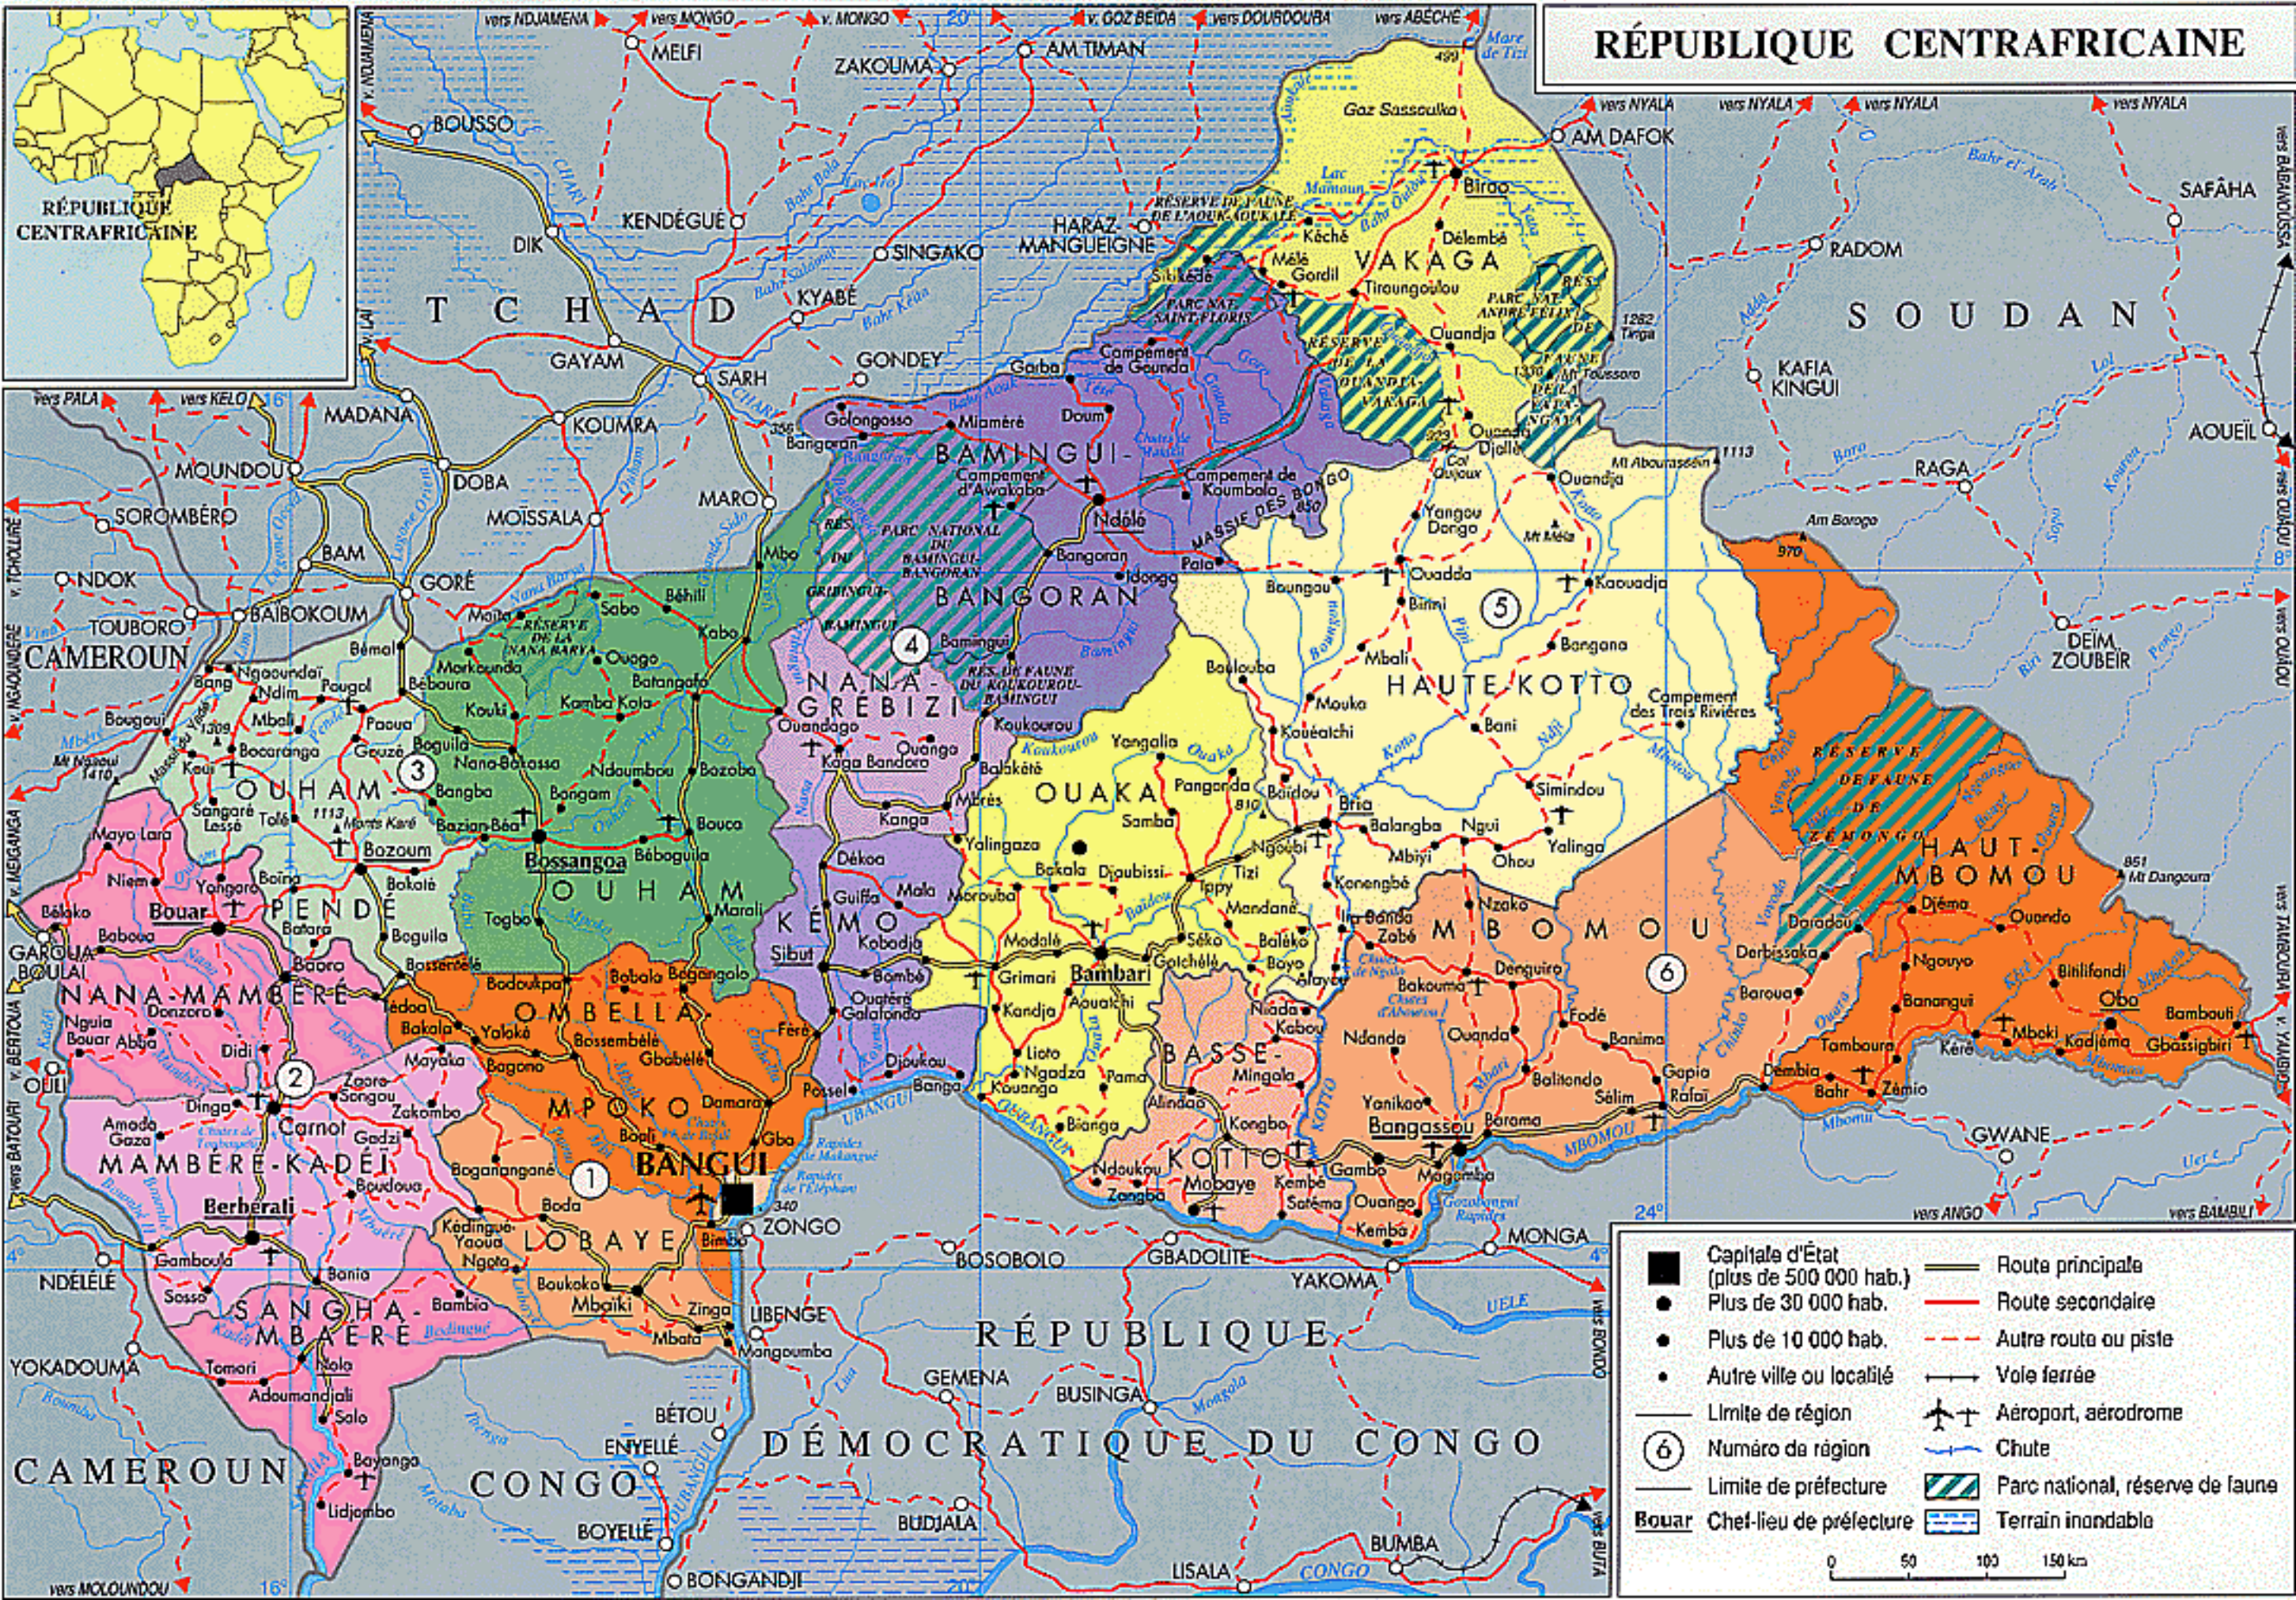

RÉPUBLIQUE CENTRAFRICAINE

- Capitale d'État (plus de 500 000 hab.)
- Plus de 30 000 hab.
- Plus de 10 000 hab.
- Autre ville ou localité
- Limite de région
- ⑥ Numéro de région
- Limite de préfecture
- Bouar Chef-lieu de préfecture
- Route principale
- Route secondaire
- - - Autre route ou piste
- Voie ferrée
- ✈️ Aéroport, aérodrome
- Chute
- ▨ Parc national, réserve de faune
- ▨ Terrain inondable