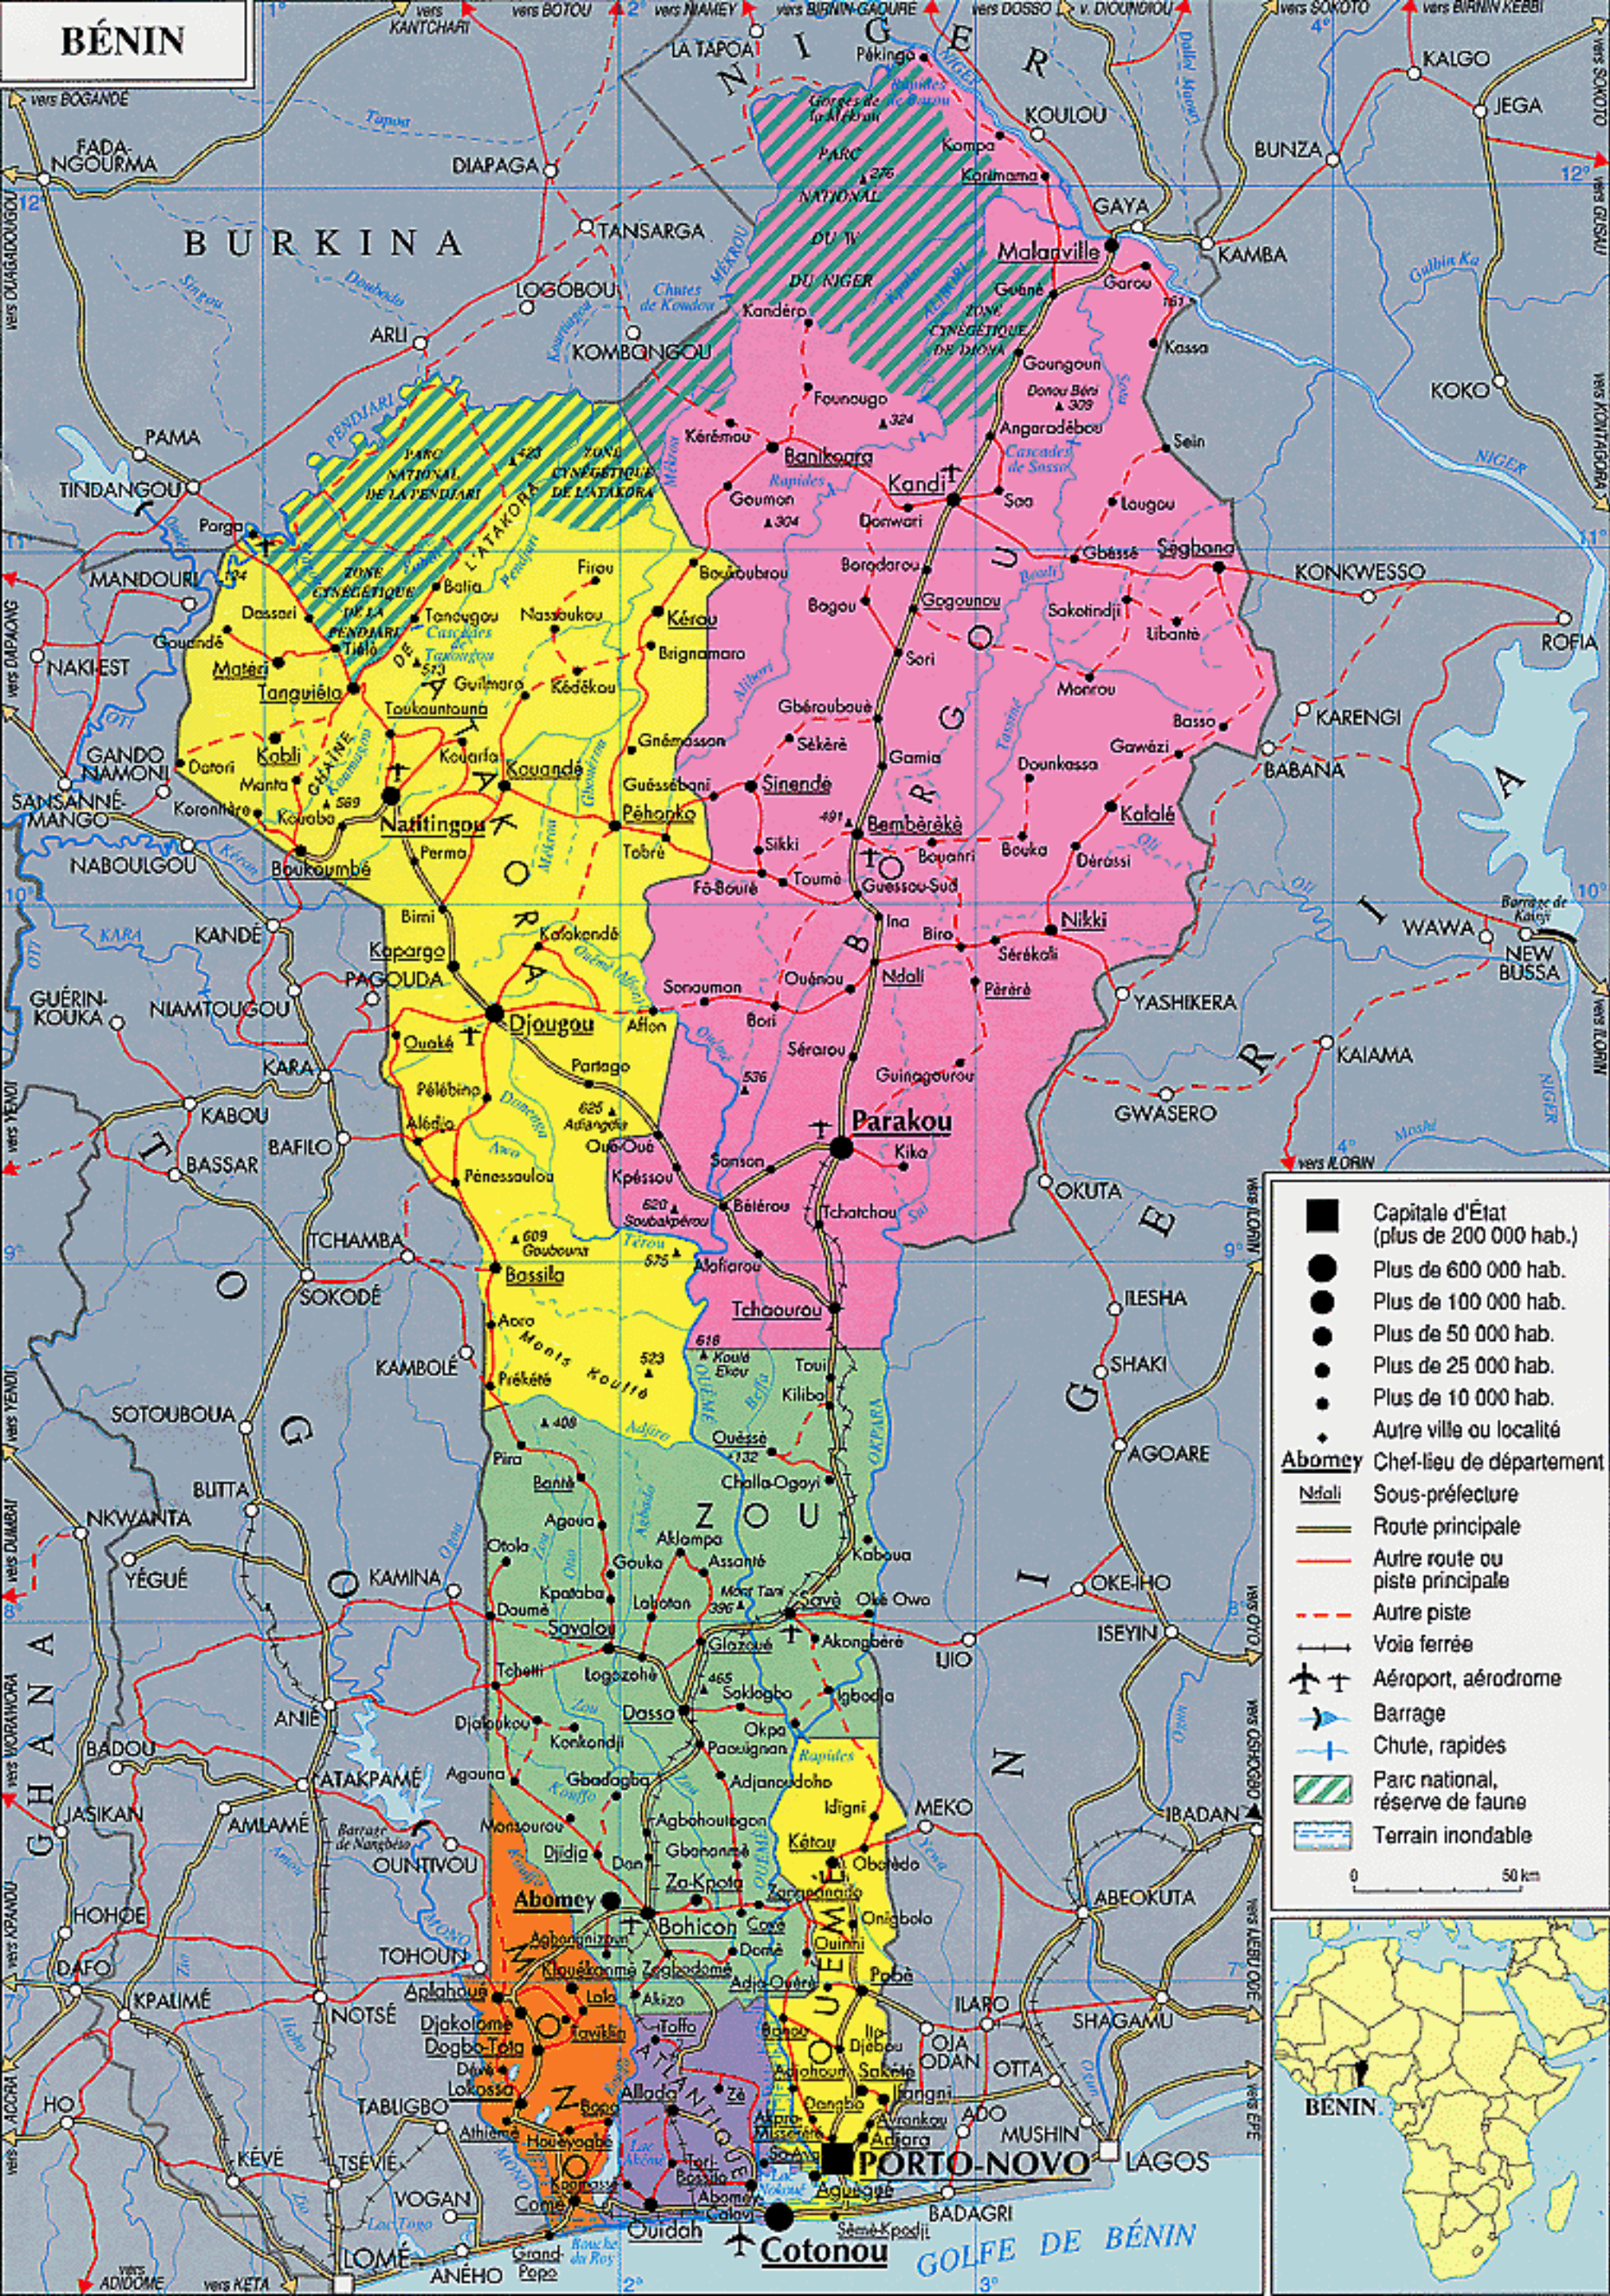

# BÉNIN

|       |   |
|-------|---|
| ■     | Capitale d'État<br>(plus de 200 000 hab.) |
| ●     | Plus de 600 000 hab.                      |
| ●     | Plus de 100 000 hab.                      |
| ●     | Plus de 50 000 hab.                       |
| ●     | Plus de 25 000 hab.                       |
| ●     | Plus de 10 000 hab.                       |
| ●     | Autre ville ou localité                   |
| ●     | <b>Abomey</b> Chef-lieu de département    |
| ○     | Ndali Sous-préfecture                     |
| —     | Route principale                          |
| —     | Autre route ou piste principale           |
| - - - | Autre piste                               |
| —+—   | Voie ferrée                               |
| ✈     | Aéroport, aérodrome                       |
| ⚡     | Barrage                                   |
| +     | Chute, rapides                            |
| ▨     | Parc national, réserve de faune           |
| ▨     | Terrain inondable                         |

0 50 km