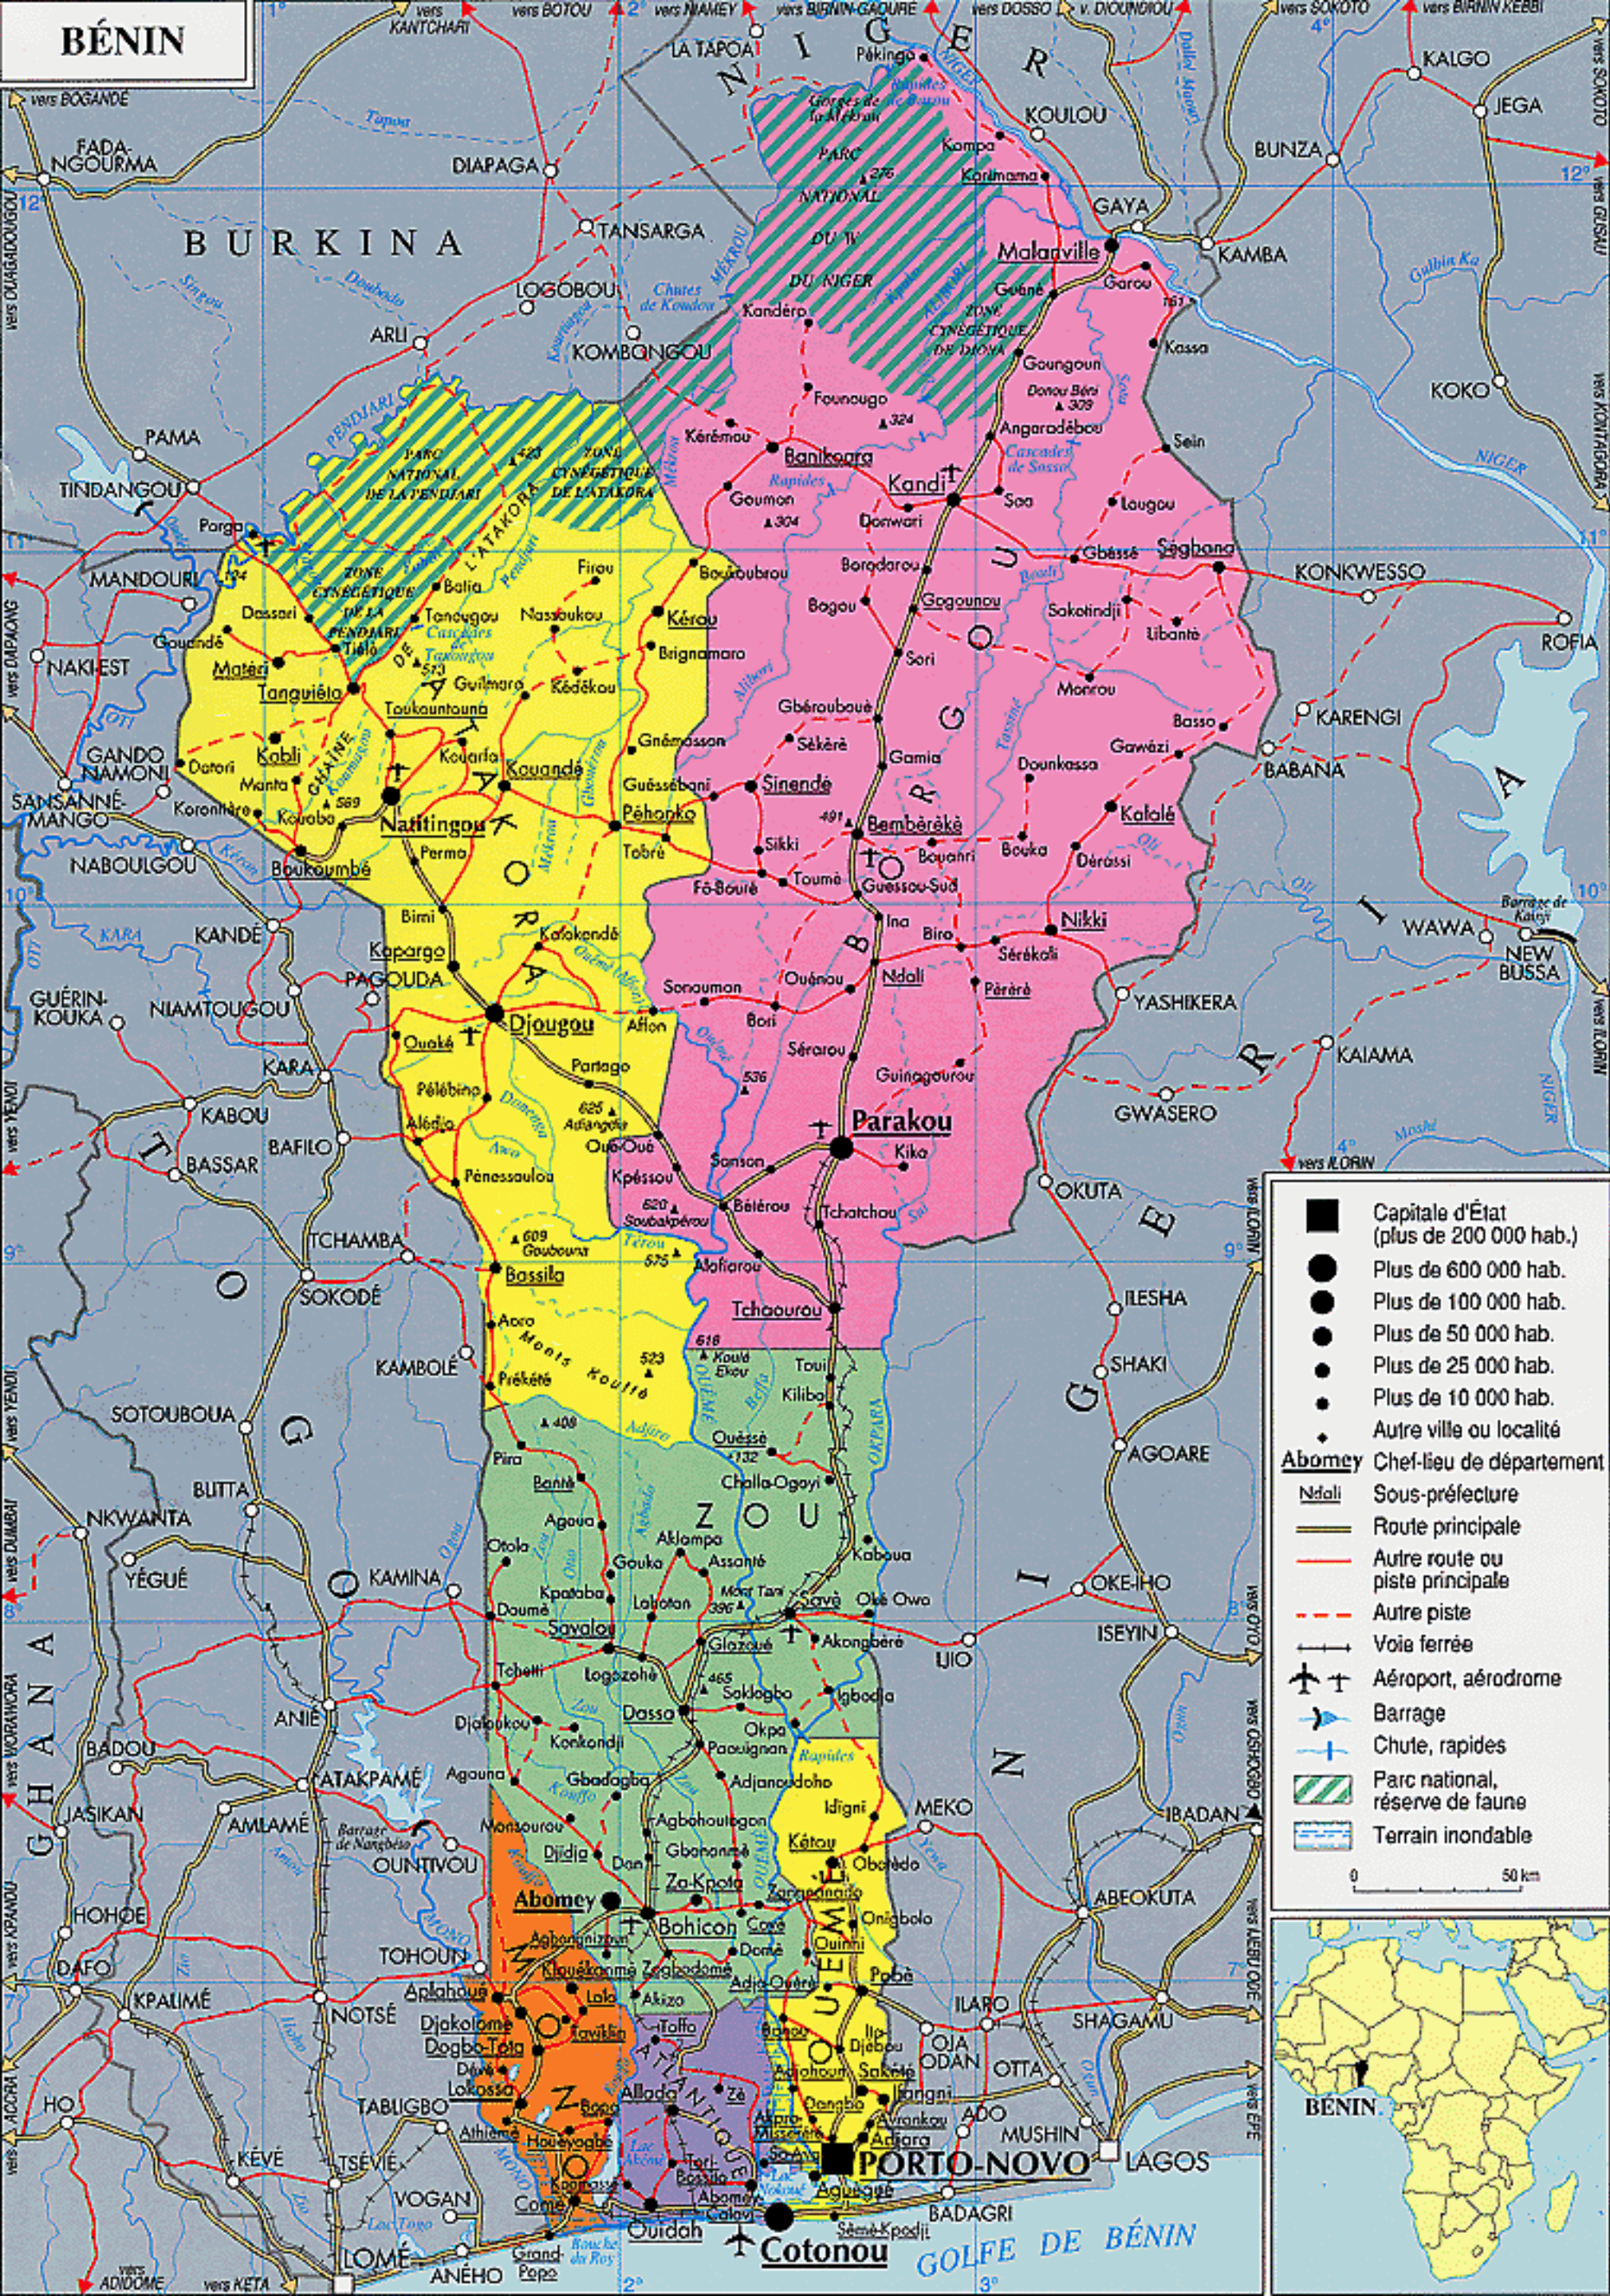

BÉNIN

- Capitale d'État (plus de 200 000 hab.)
 - Plus de 600 000 hab.
 - Plus de 100 000 hab.
 - Plus de 50 000 hab.
 - Plus de 25 000 hab.
 - Plus de 10 000 hab.
 - Autre ville ou localité
 - Abomey Chef-lieu de département
 - Ndali Sous-préfecture
 - Route principale
 - - - Autre route ou piste principale
 - - - Autre piste
 - +— Voie ferrée
 - ✈ + Aéroport, aérodrome
 - ⊥ Barrage
 - ▲ Chute, rapides
 - ▨ Parc national, réserve de faune
 - ⊞ Terrain inondable
- 0 50 km