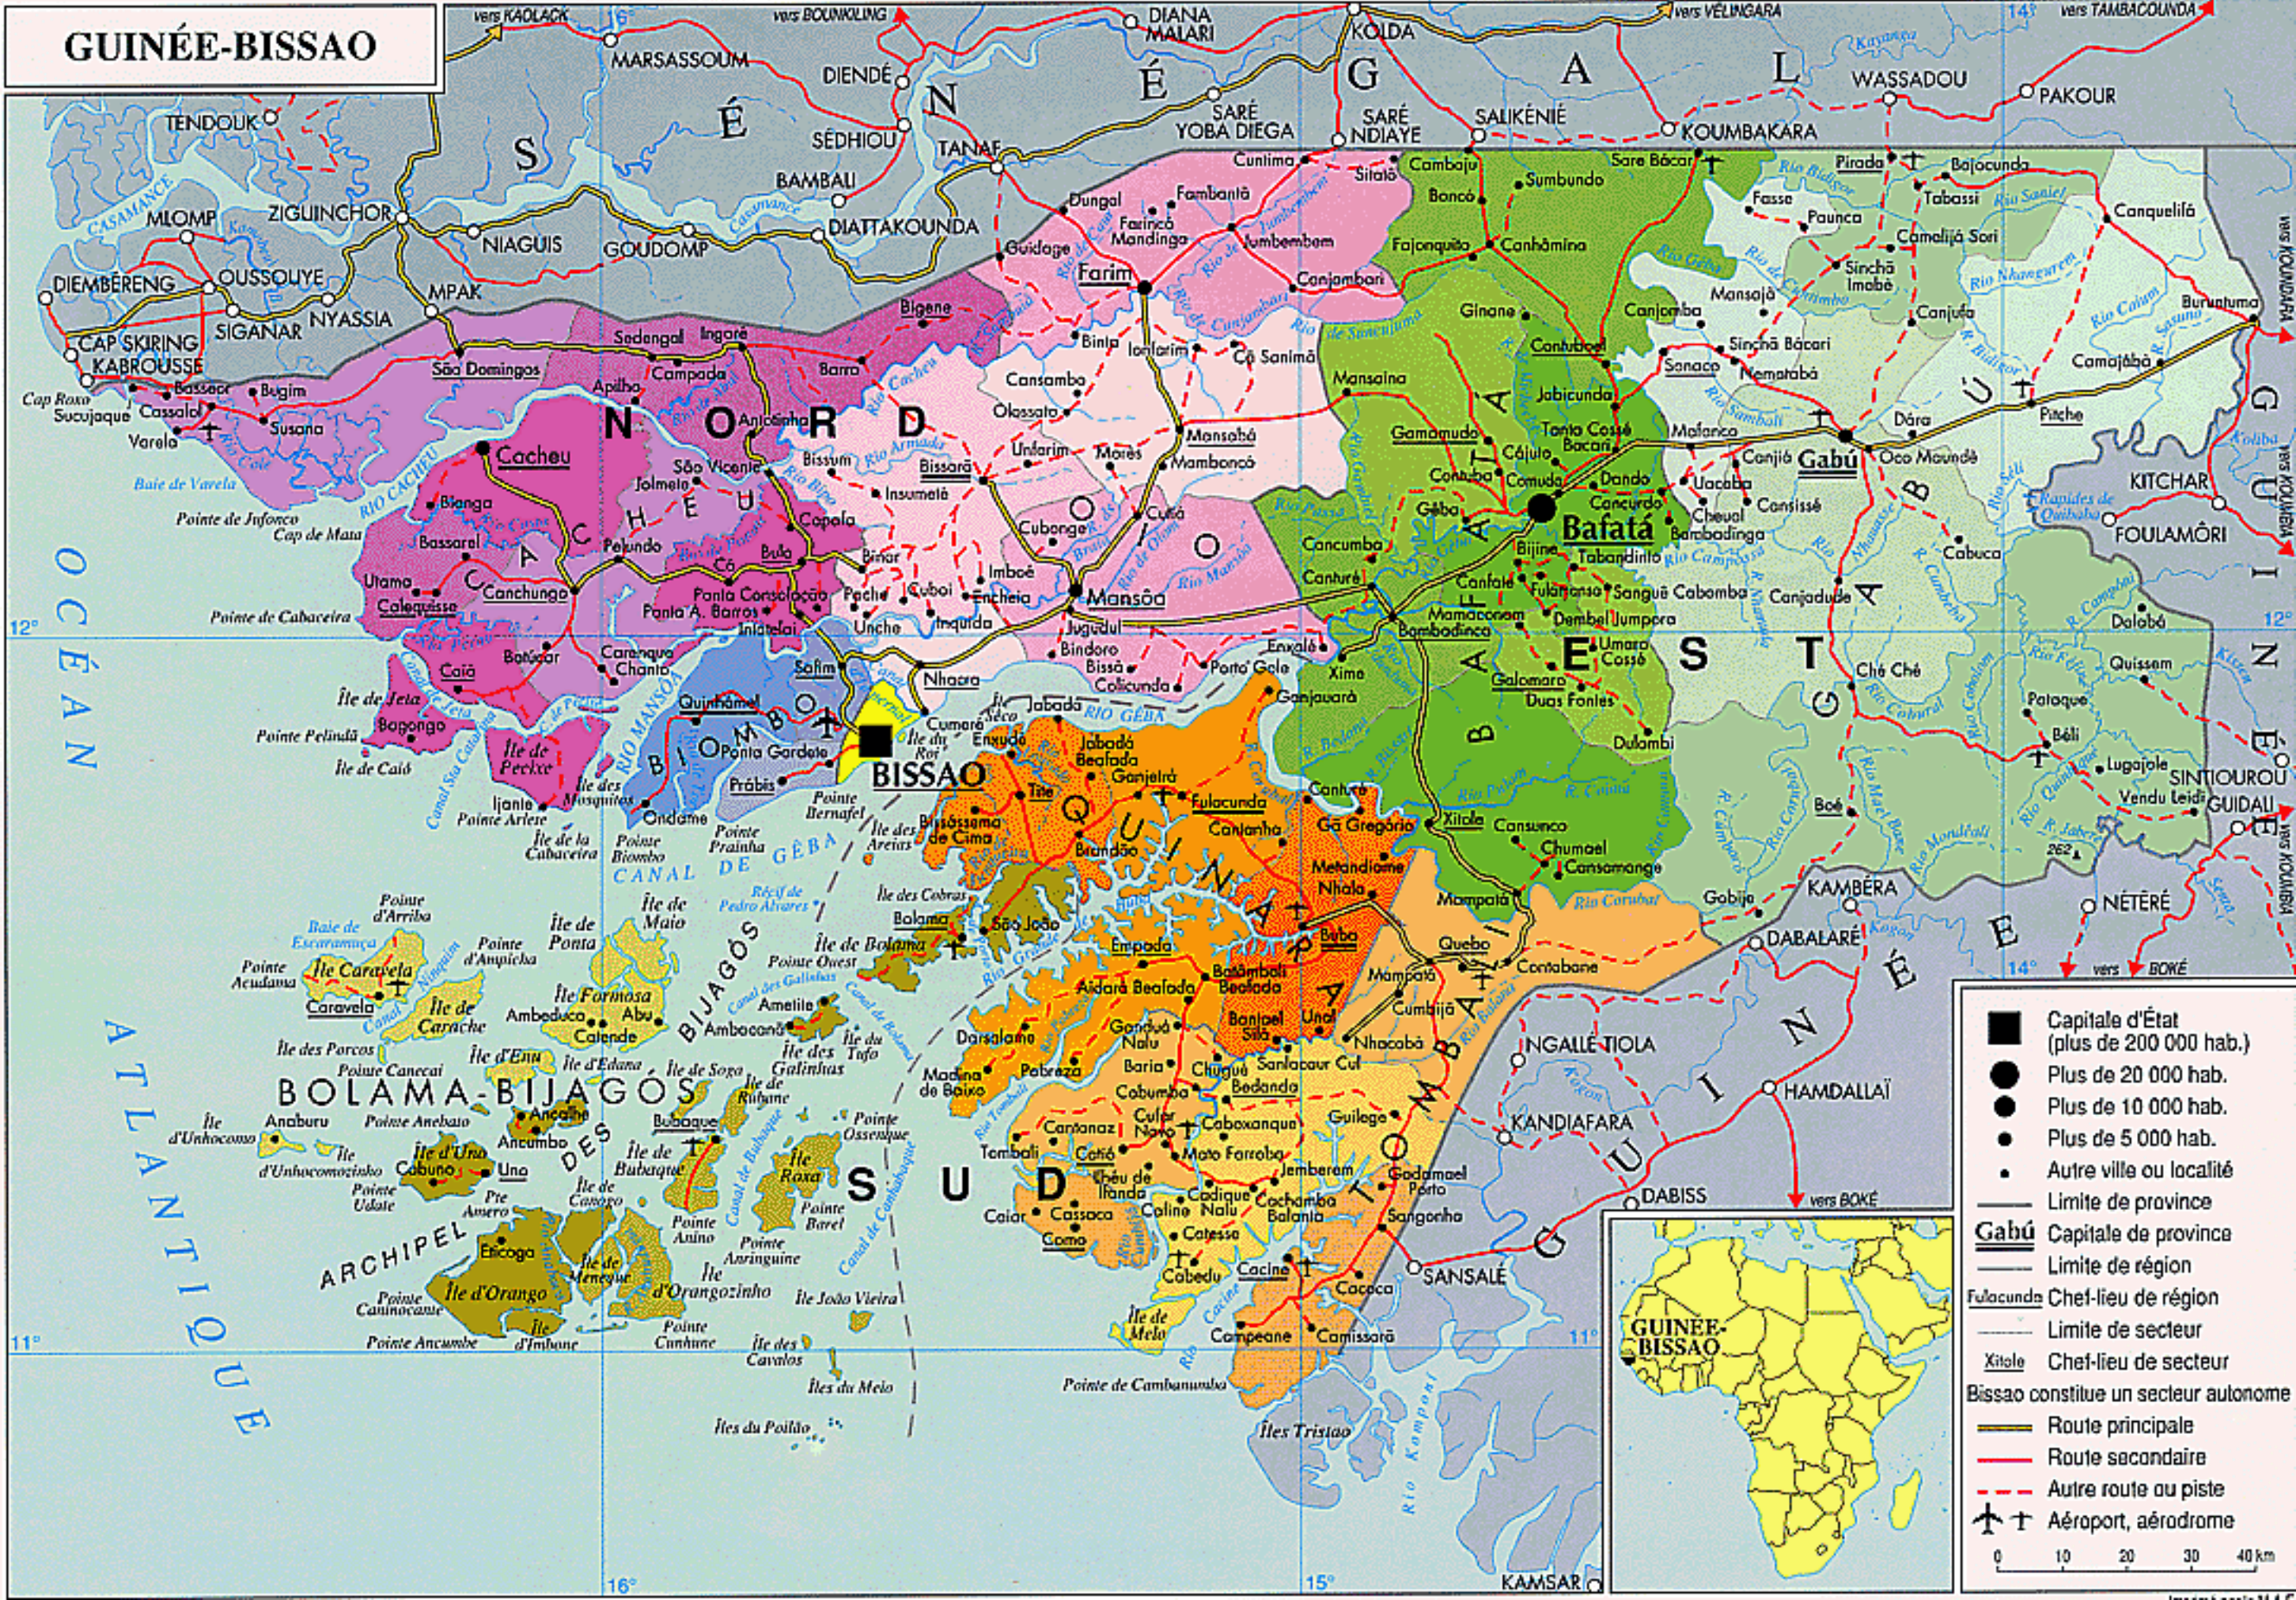

GUINÉE-BISSAO

- Capitale d'État (plus de 200 000 hab.)
 - Plus de 20 000 hab.
 - Plus de 10 000 hab.
 - Plus de 5 000 hab.
 - Autre ville ou localité
 - Limite de province
 - Limite de région
 - Limite de secteur
 - Limite de secteur
 - ✈ + Aéroport, aérodrome
- Gabu** Capitale de province
- Fulacunda** Chef-lieu de région
- Xitola** Chef-lieu de secteur
- Bissau** constitue un secteur autonome
- Route principale
 - Route secondaire
 - - - Autre route ou piste