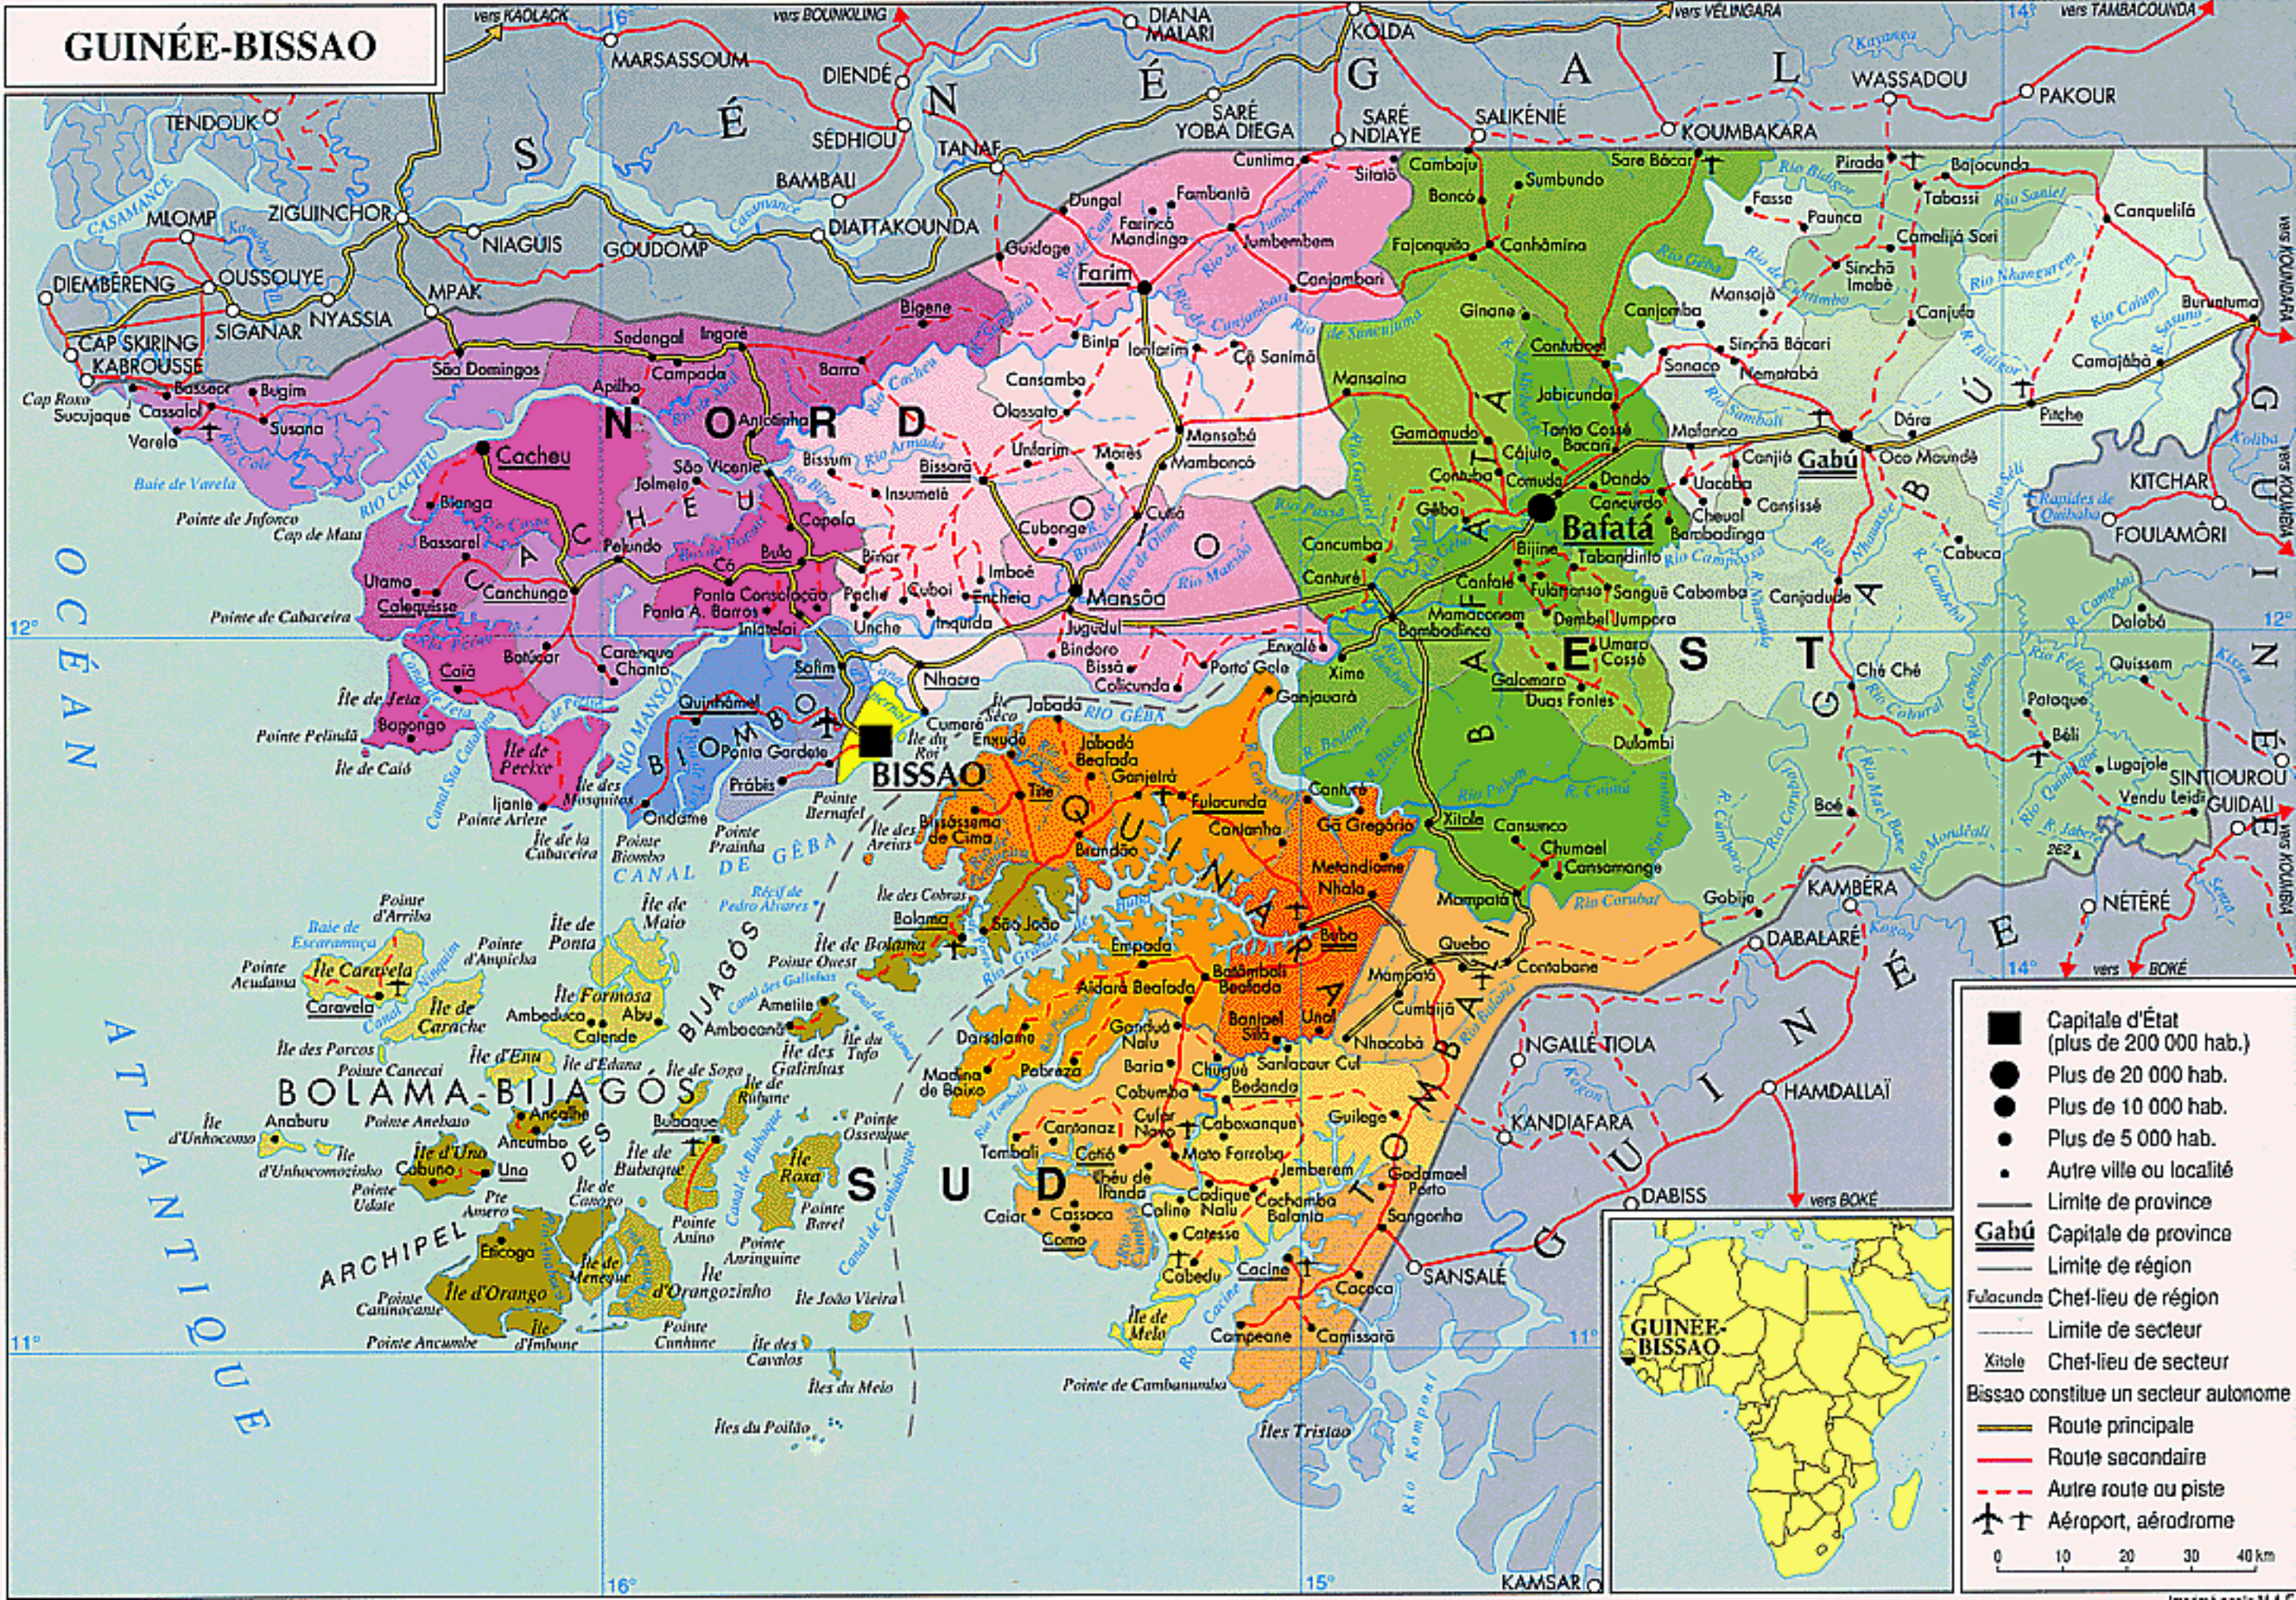

GUINÉE-BISSAO

- Capitale d'État (plus de 200 000 hab.)
- Plus de 20 000 hab.
- Plus de 10 000 hab.
- Plus de 5 000 hab.
- Autre ville ou localité
- Limite de province
- Limite de région
- Fulacunda Chef-lieu de région
- Limite de secteur
- Xitole Chef-lieu de secteur
- Bissao constitue un secteur autonome
- Route principale
- Route secondaire
- - - Autre route ou piste
- ✈ + Aéroport, aérodrome